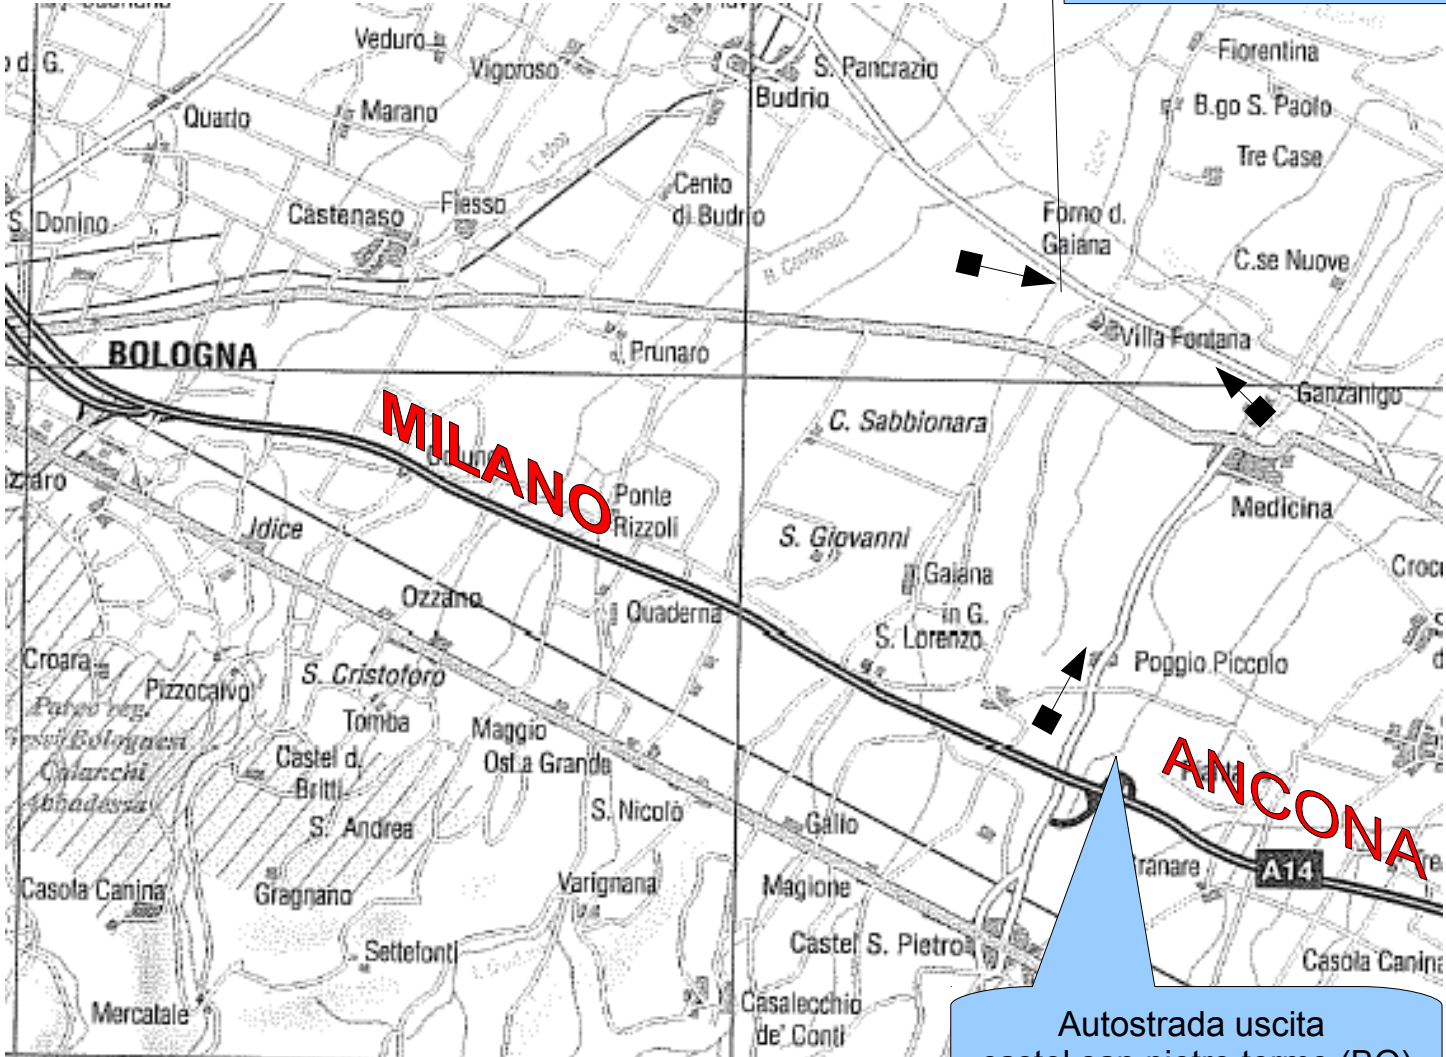

BIKERS DEAF  
MOTION BOLOGNA  
LE AQUILE  
VIA DELL'OLMO 2501  
VILLA DI FONTANA(BO)

Autostrada uscita  
castel san pietro terme (BO)