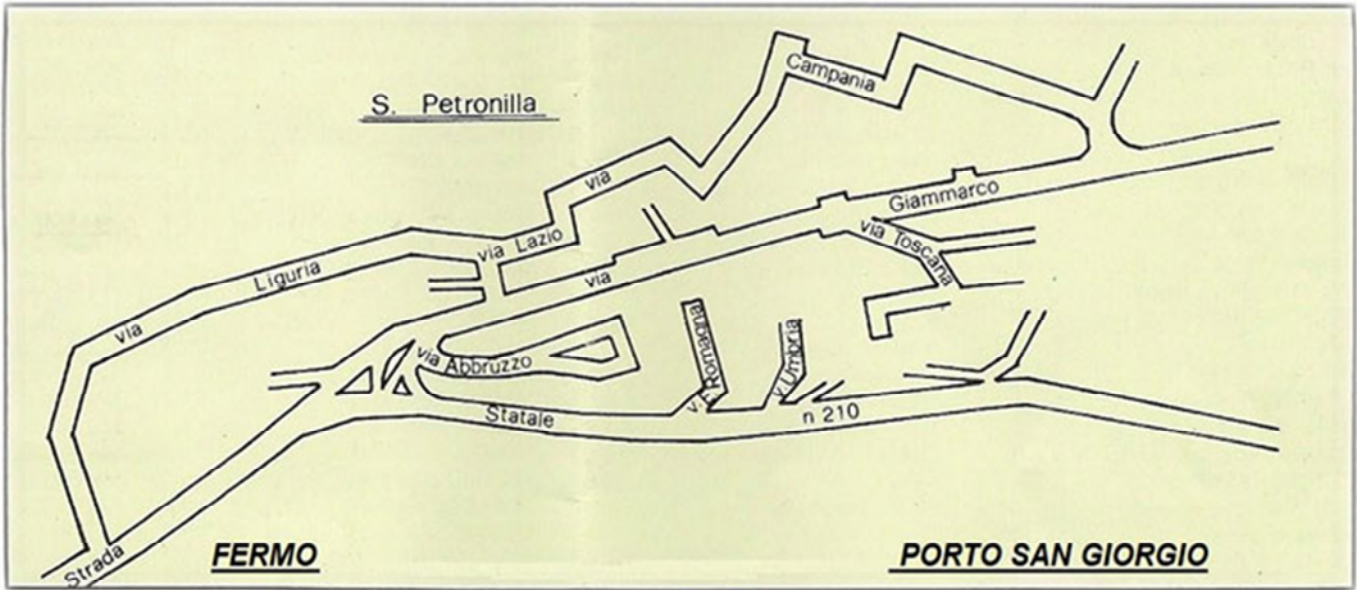

A.C.R.S. FERMO

ASSOCIAZIONE CULTURALE RICREATIVO SPORTIVO PER SORDI DI FERMO

Via Camera n.22 - S.S.Cuori - 63023 Fermo (FM)

STRADARIO

c

Informazioni:

Sig. SANTONI Luciano

cell. 📞 3381744260

Sig. LUNINI Fabrizio

cell. 📞 3348233445